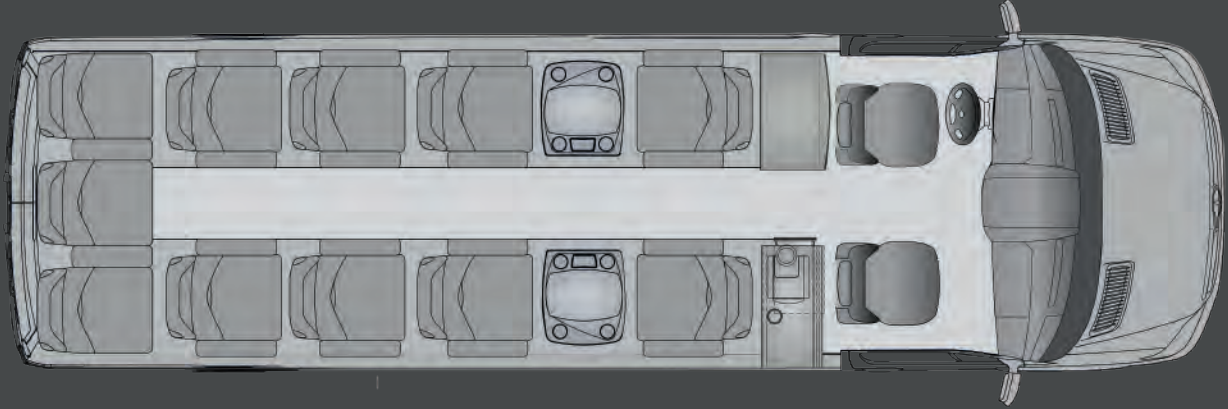

MERCEDES 16 - SITZER VIP KONFERENZ SPRINTER

[16 Gesamtsitzplätze]

[15 Fahrgastsitzplätze]

[1 klappbarer Reiseleitersitzplatz]

[2 vis-à-vis-Konferenztische für 6 Personen]

[Theaterbestuhlung im Heckbereich]