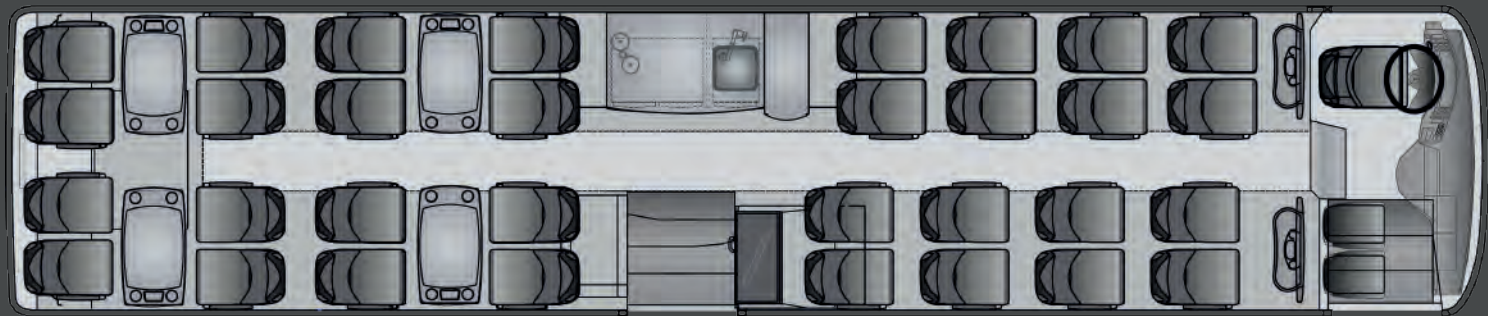

[Kaffeemaschine]

[Porzellan- und Glasgeschirr]

[DVD] [CD] [DVB - T] [i-Pod] [19" - TFT - Monitore] [VGA]

30 - 36 - SITZER KONFERENZ FAHRZEUGE

39 - SITZER BUSINESS COMFORT CLASS

[39 Gesamtsitzplätze]

[37 Fahrgastsitzplätze]